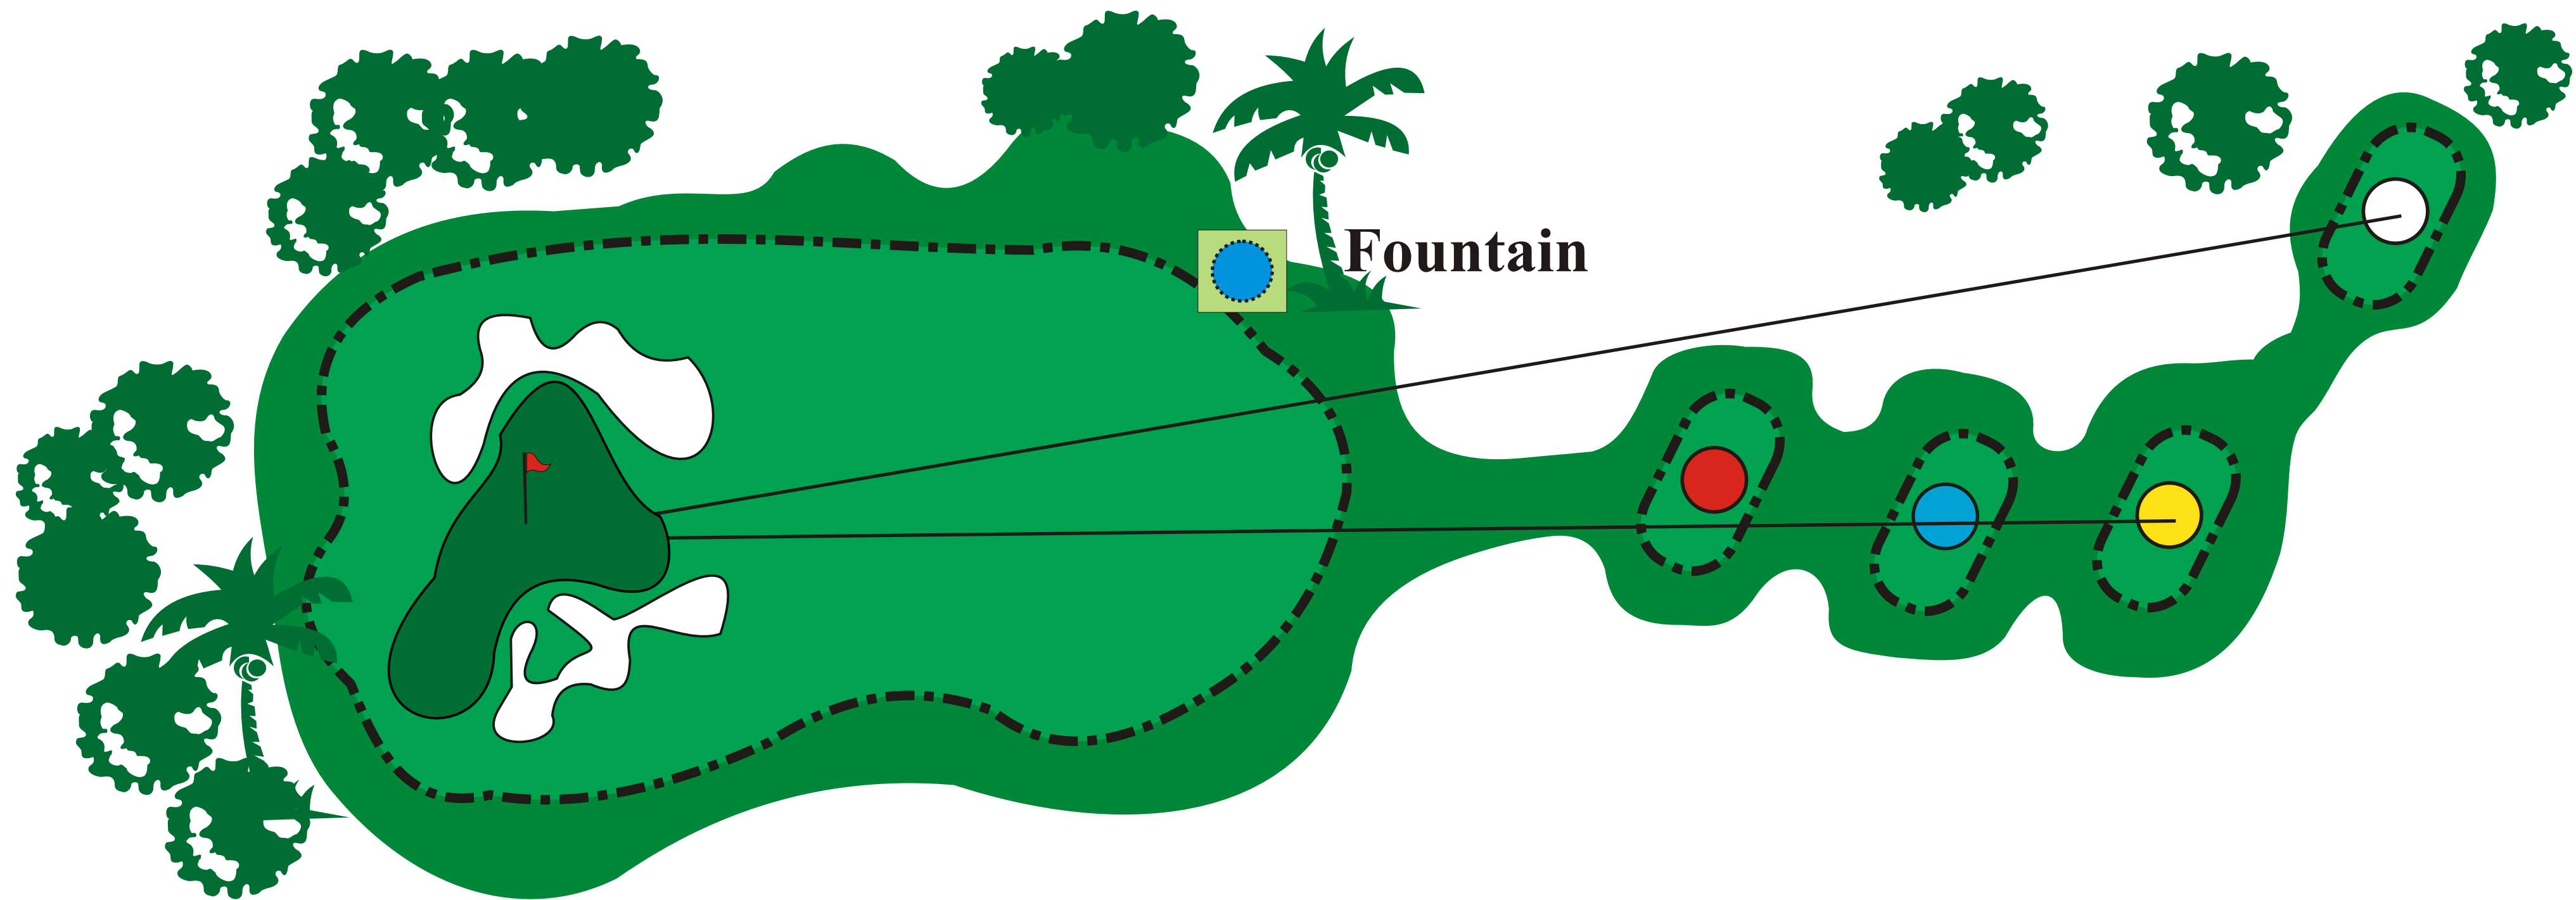

El Kantaoui Golf Course

COURSE INFORMATION

**El Kantaoui
Golf Course**

Par 5 **1** Hcp 10

450		395	
410		372	

SEA

**El Kantaoui
Golf Course**

Par 4 **2** Hcp 18

260		210	
230		190	

SEA

**El Kantaoui
Golf Course**

Par 4 **3** Hcp 16

340  307 
326  277 

SEA

**El Kantaoui
Golf Course**

Par 3 **4** Hcp 12