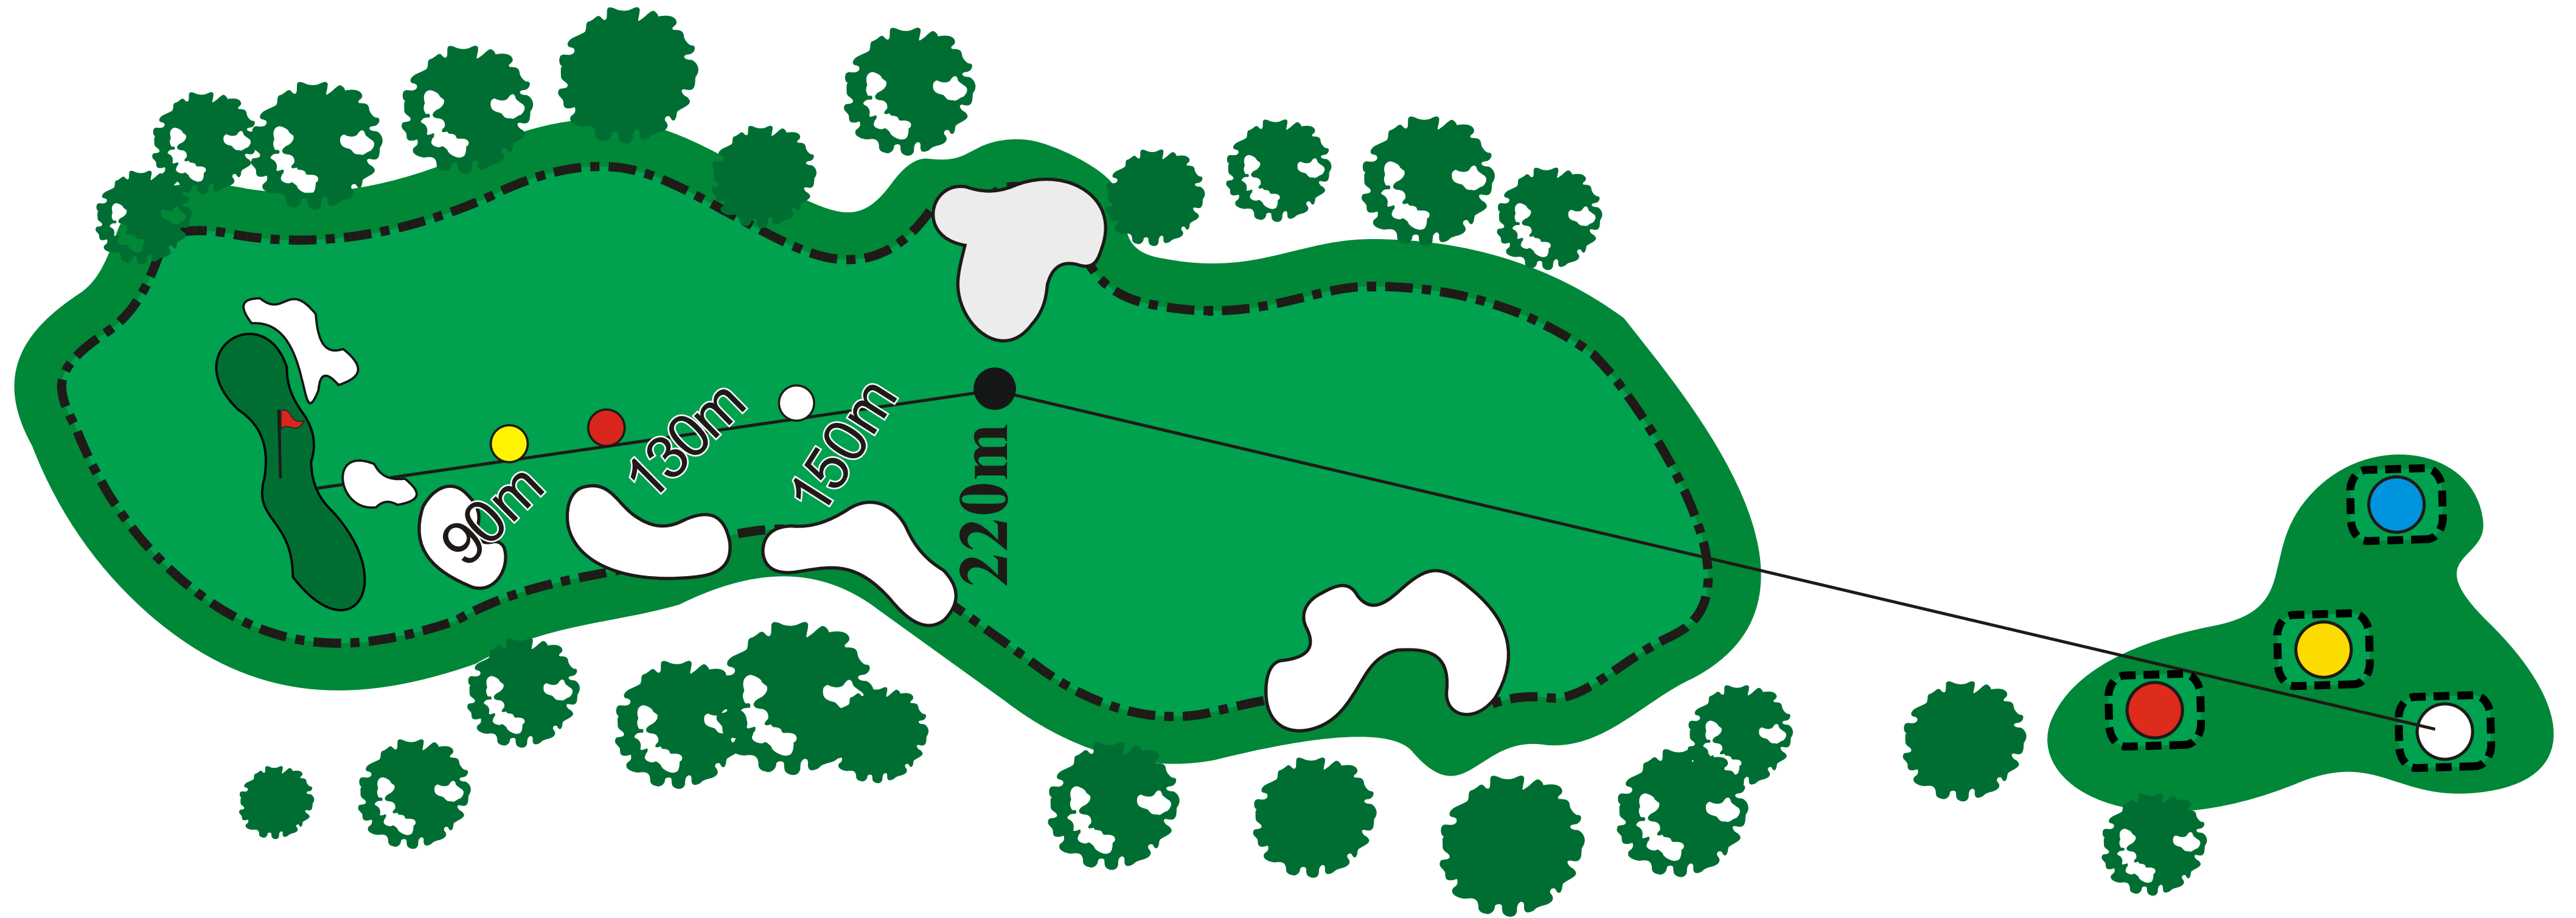

El Kantaoui Golf Course

COURSE INFORMATION

**El Kantaoui
Golf Course**

Par 5 **1** Hcp 10

450		395	
410		372	

SEA

**El Kantaoui
Golf Course**

Par 4 **2** Hcp 18

260		210	
230		190	

SEA

**El Kantaoui
Golf Course**

Par 4 **3** Hcp 16

340  307 
326  277 

SEA

**El Kantaoui
Golf Course**

Par 3 **4** Hcp 12

155  132 
152  114 

SEA

**El Kantaoui
Golf Course**

Par 4 **5** Hcp 14

276  265 
270  244 

SEA

**El Kantaoui
Golf Course**

Par 4 **6** Hcp 6