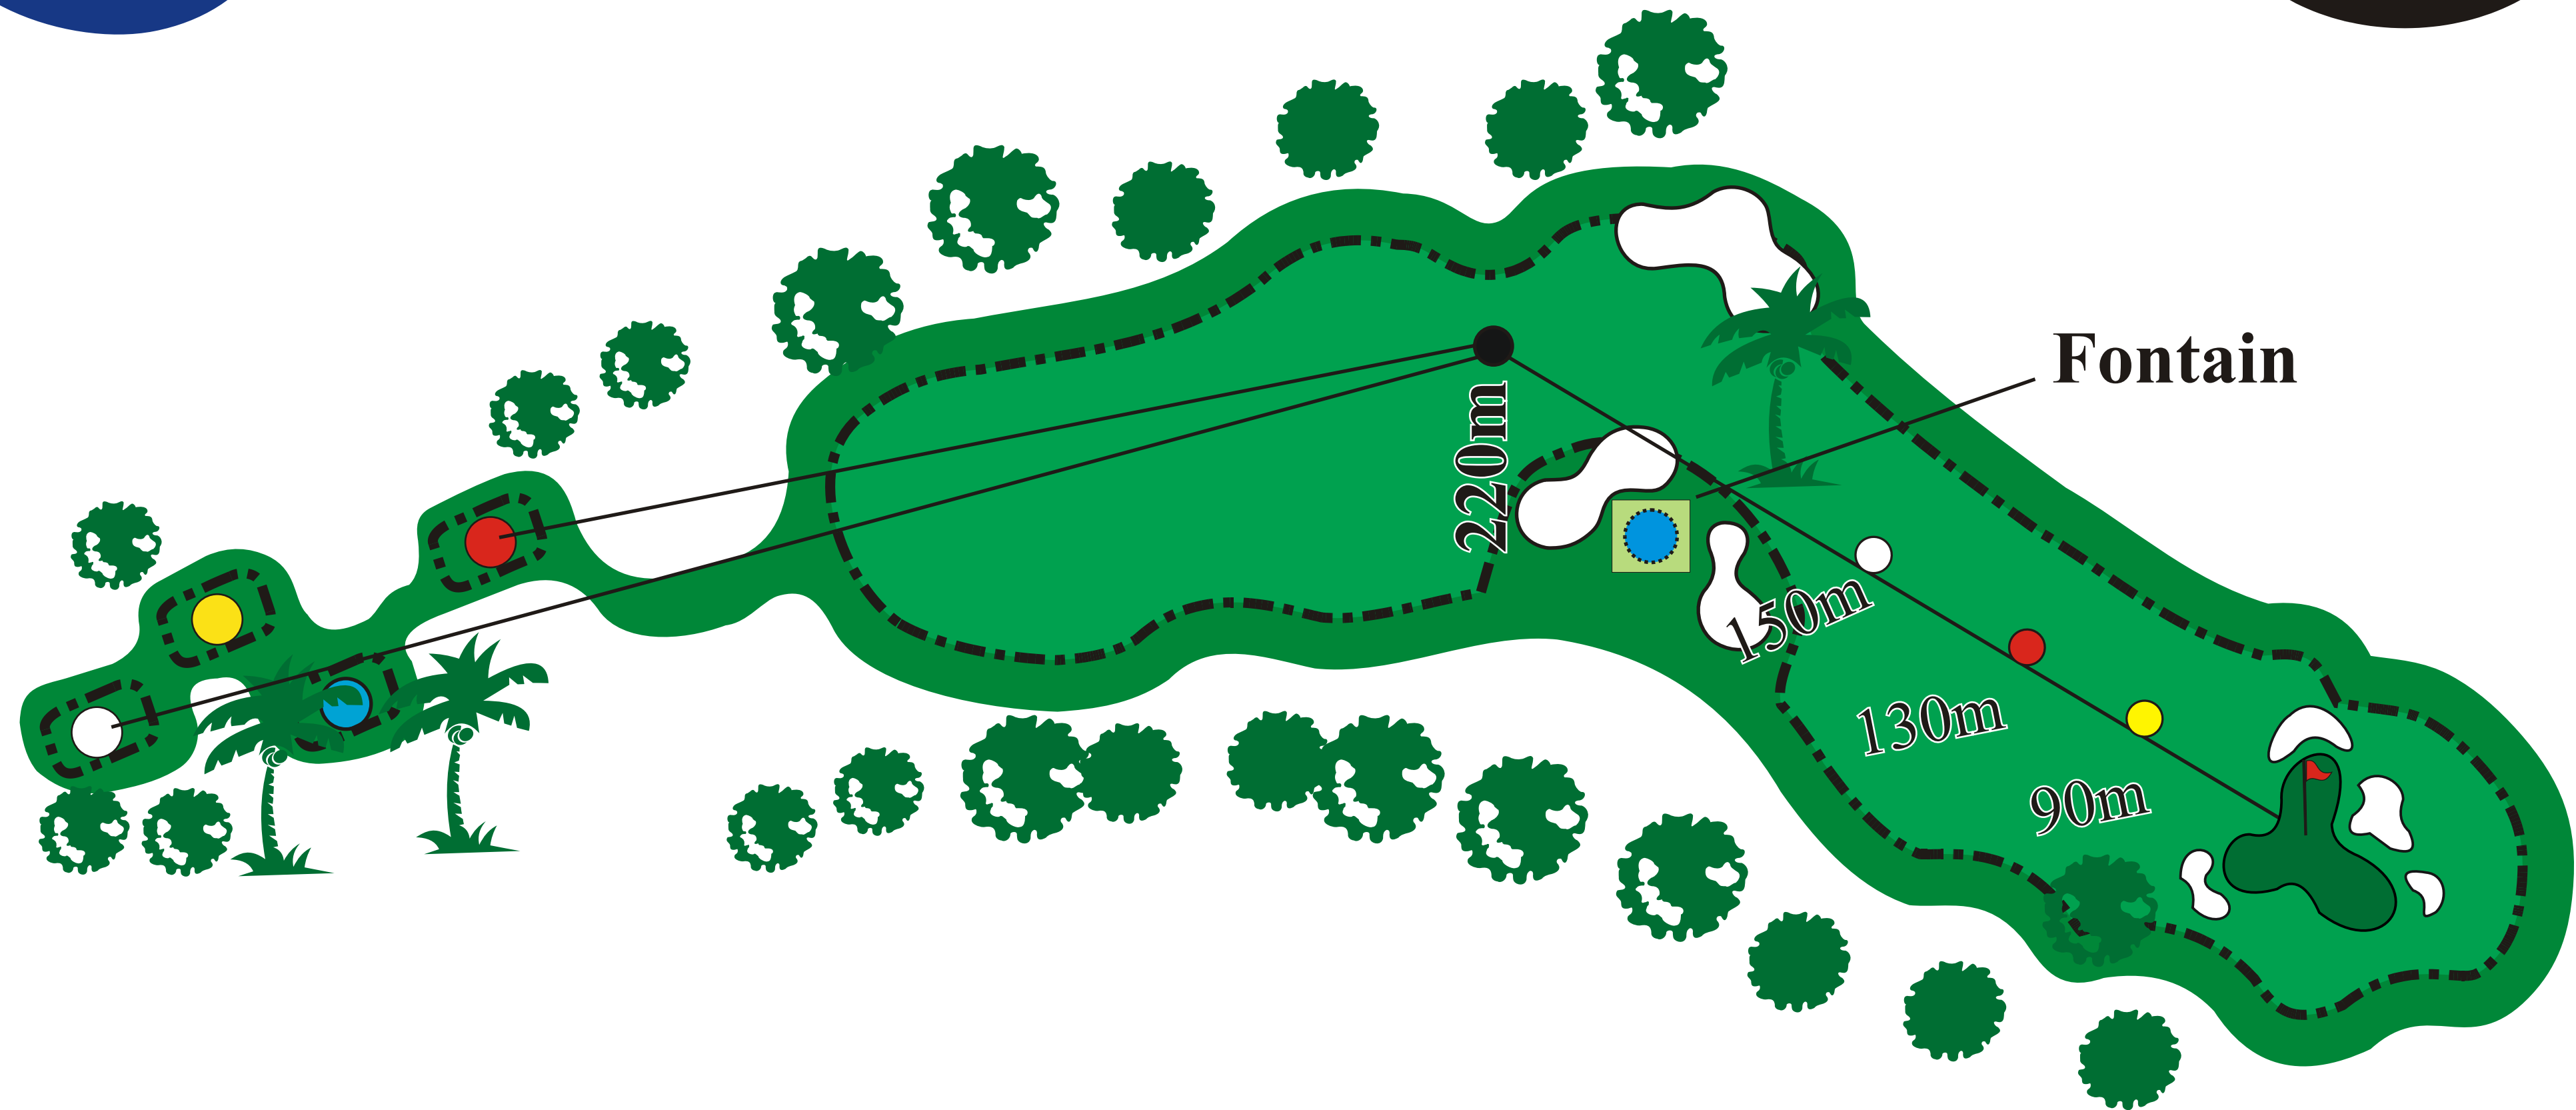

El Kantaoui Golf Course

COURSE INFORMATION

**El Kantaoui
Golf Course**

Par 5 **1** Hcp 10

450		395	
410		372	

SEA

**El Kantaoui
Golf Course**

Par 4 **2** Hcp 18

260		210	
230		190	

SEA

**El Kantaoui
Golf Course**

Par 4 **3** Hcp 16

340  307 
326  277 

SEA

**El Kantaoui
Golf Course**

Par 3 **4** Hcp 12